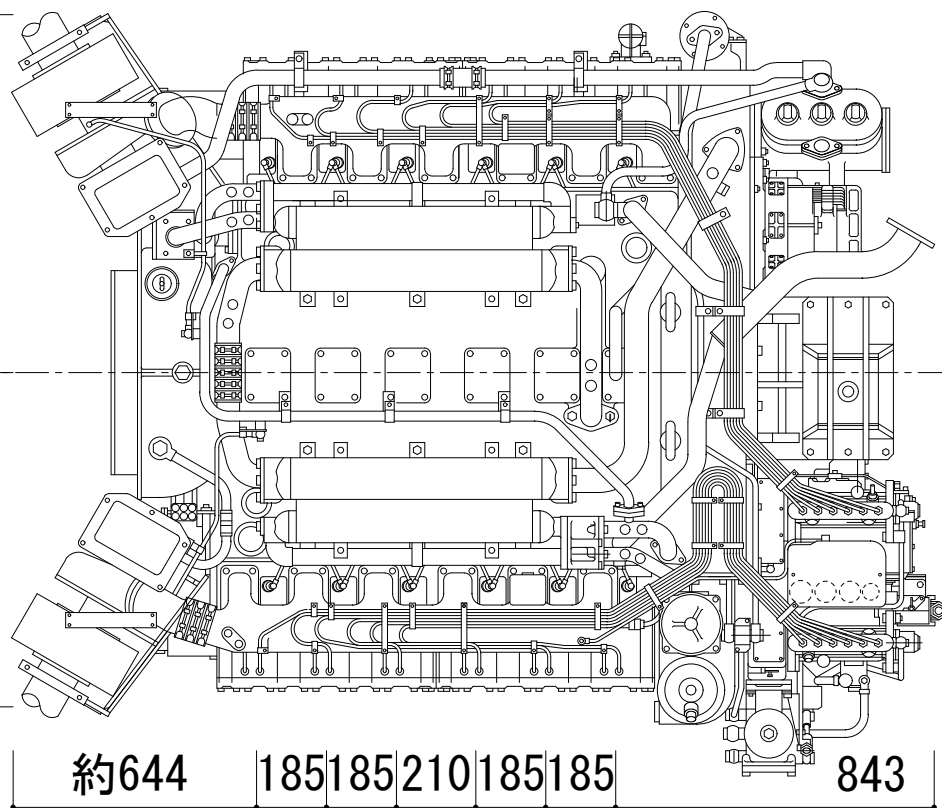

約1,831

約947

約884

DML30HSD形 ディーゼル機関

1/20