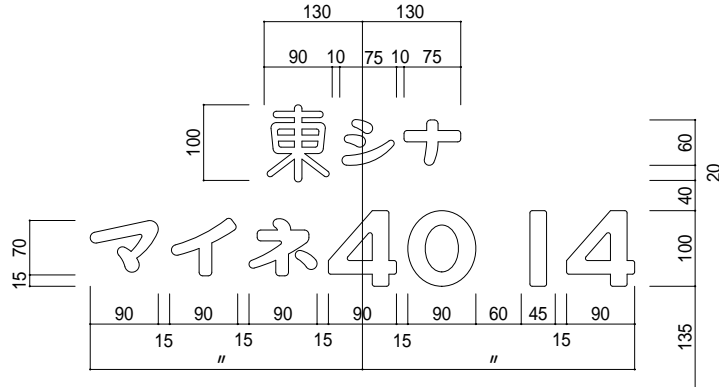

# 客車標記文字配列

参照：鋼製客車明細図集(鉄道史資料保存会)

VD160938 標記位置による

作成者：奥井淳司 atsushi.okui@nifty.ne.jp

鋼製車の場合

木製車の場合