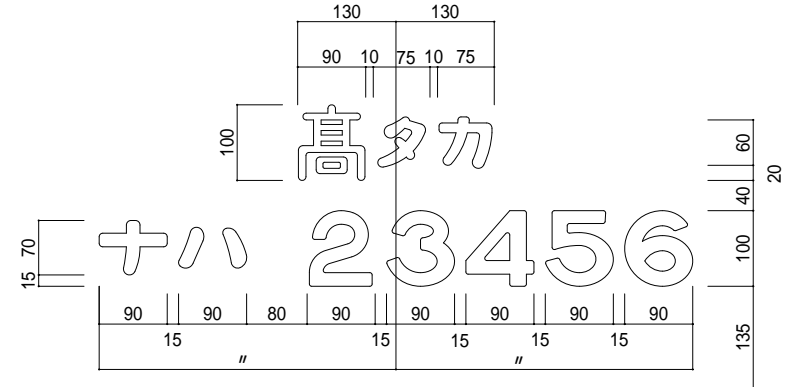

# 客車標記文字配列

参照：鋼製客車明細図集(鉄道史資料保存会)

VD160938 標記位置による

作成者：奥井淳司 atsushi.okui@nifty.ne.jp

鋼製車の場合

木製車の場合