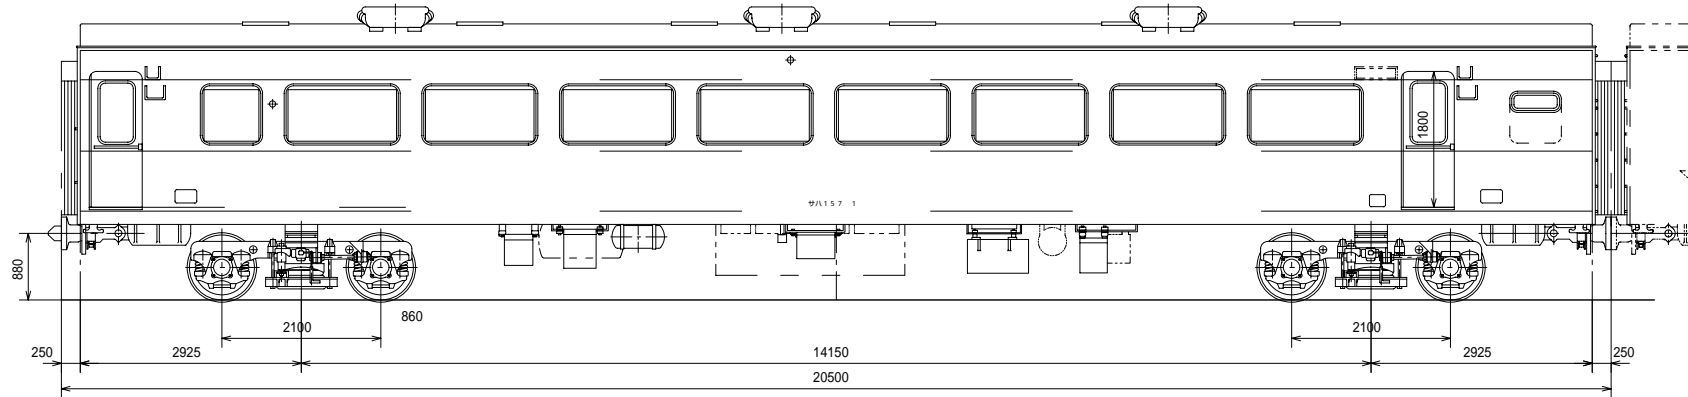

国鉄 サハ157型 形式図

サハ断面