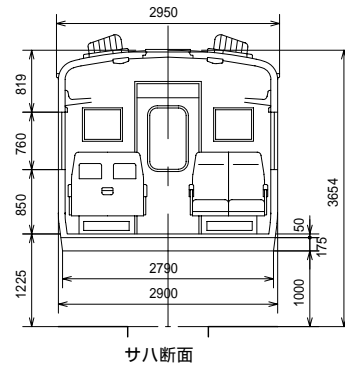

国鉄 サハ157型 形式図

サハ断面