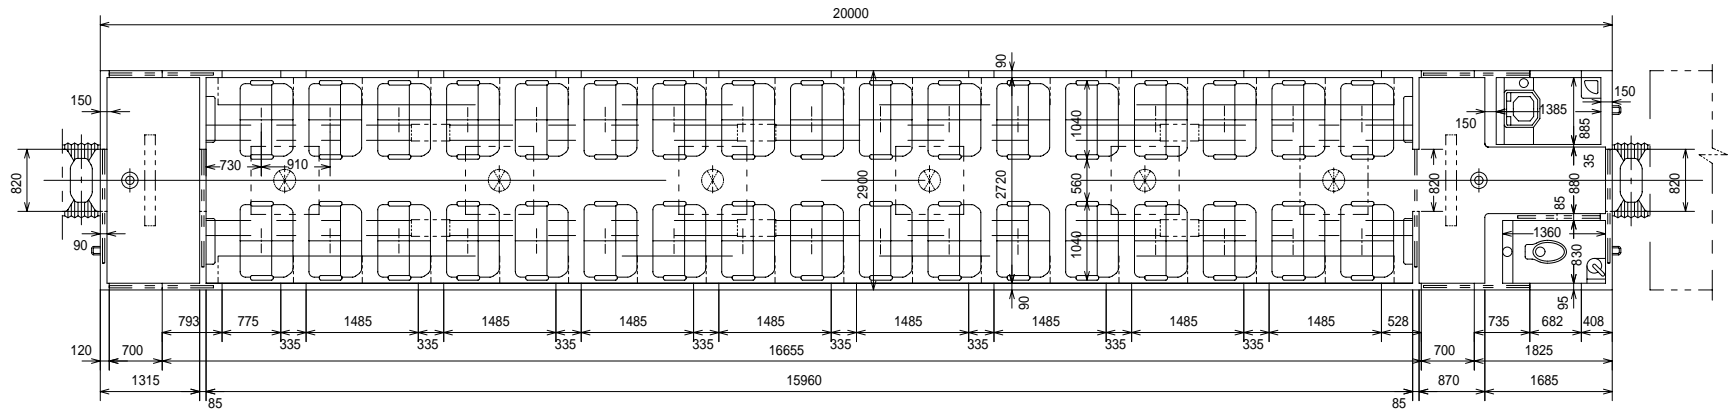

国鉄 サハ157型 形式図

サハ断面