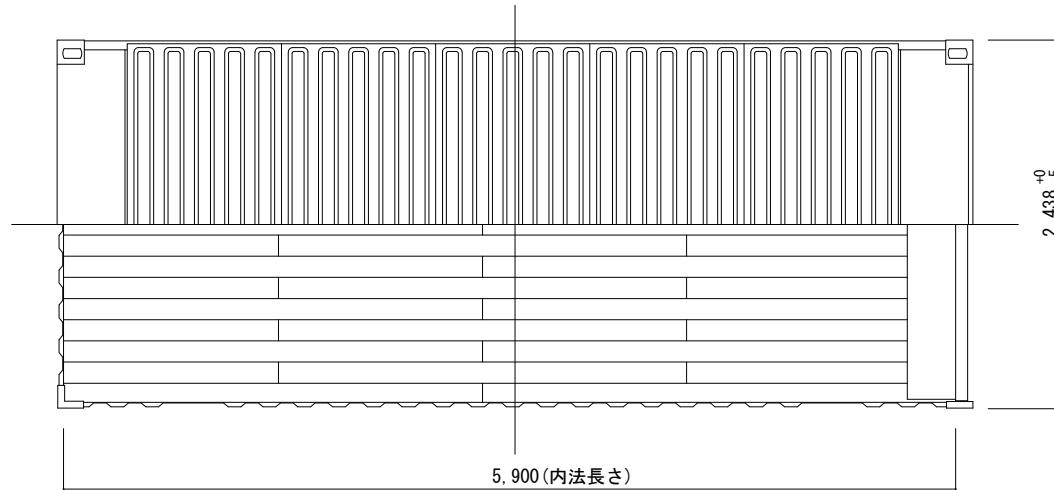

20ft ドライコンテナ

最大総重量	20,320kg
最大積載重量	18,120kg
自重	2,200kg
役積荷重	84,000kg
ラッキング荷重	15,000kg
内法寸法	5900 × 2352 × 2363
開口部寸法	2343 × 2273